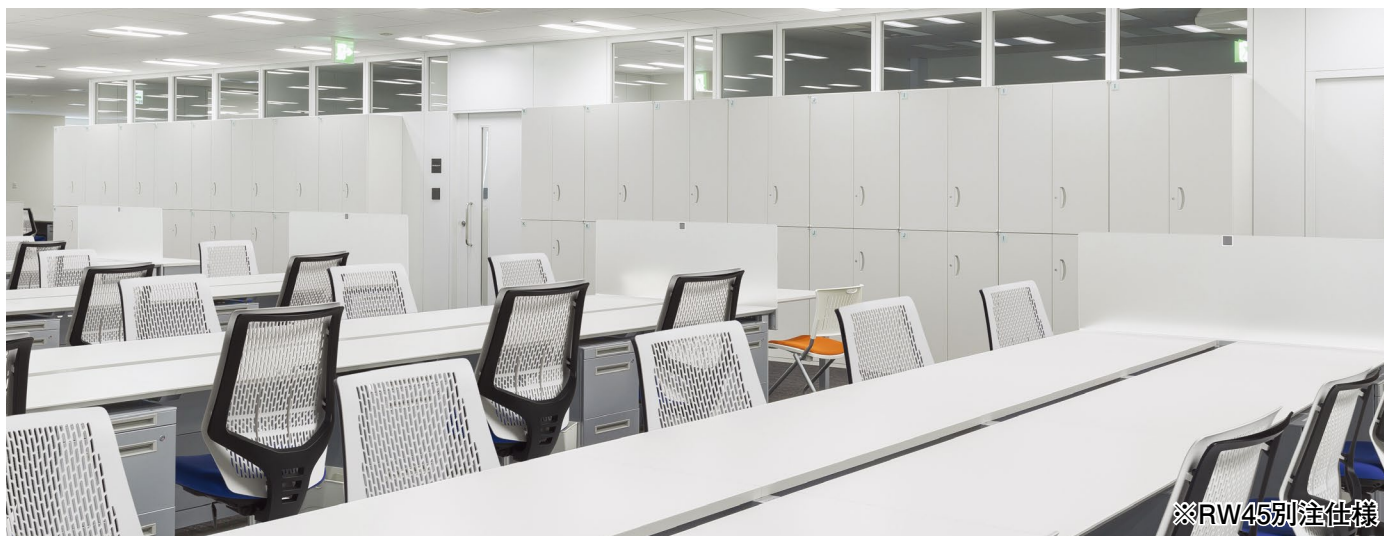

☒ システム収納庫 納入事例①

間口800mmなど各種別注対応も可能です。 納期や価格など、詳しくは弊社担当者までお問合せください。

※RW45別注仕様

※RW45別注バックパネル仕様